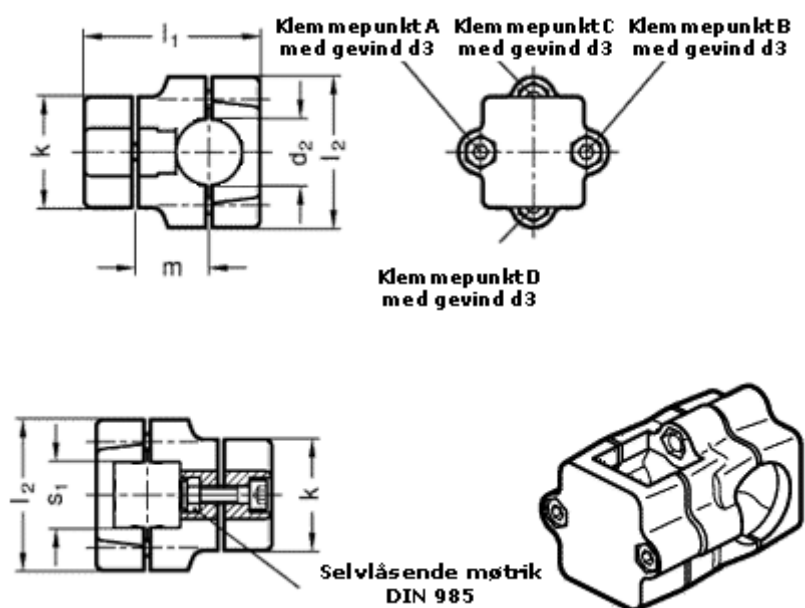

Varenummer: 20134V35B35602SW  
Beskrivelse: E+G Kryds forbinder  
GN134-V35-B35-60-2-SW

## Mål

d2	= 35
d3	= M 8
k	= 60
l1	= 109.0
l2	= 79
m	= 50.0
s1	= 35

Vippehåndtag = GN 911-M 8-55 skal bestilles separat